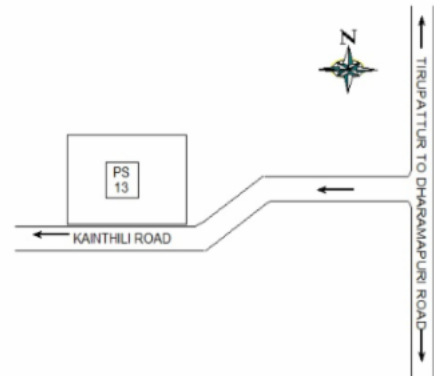

Polling Station Front View

Cad View

Key MAP View

Minimum size:	Water	Flare	Plug	Light	vent	Sanitation
Facility (Minimum):	✓	✓	✓	✓	✓	✓

சட்டமன்றத் தொகுதியின் எண் மற்றும் பெயர் : 50-திருப்பத்தூர்  
பிரிவு எண் மற்றும் பெயர் 1-கிழக்கு பதனவாடி (ஊ), பதனவாடி (வ.கி), வார்டு 2 குரும்பர் வட்டம்