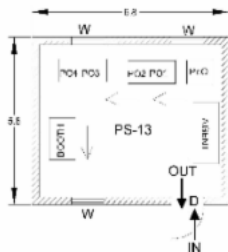

**4. வாக்காளர்களின் எண்ணிக்கை**

தொடங்கும் வரிசை எண்	முடியும் வரிசை எண்.	நிகர வாக்காளர்களின் எண்ணிக்கை			
		ஆண்	பெண்	மூன்றாம் பாலினம்	மொத்தம்
1	541	263	274	0	537

கையொப்பம்

Nazri Naksha

Google Map View

Polling Station Building Front View

Polling Station Front View

Cad View

Key MAP View

Minimum size:	Water	Flare	Plug	Light	vent	Sanitation
Facility (Minimum):	✓	✓	✓	✓	✓	✓

சட்டமன்றத் தொகுதியின் எண் மற்றும் பெயர் : 50-திருப்பத்தூர்  
பிரிவு எண் மற்றும் பெயர் 1-கிழக்கு பதனவாடி (ஊ), பதனவாடி (வ.கி), வார்டு 2 குரும்பர் வட்டம்