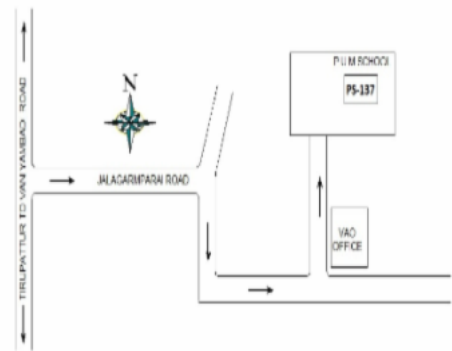

Cad View

Key MAP View