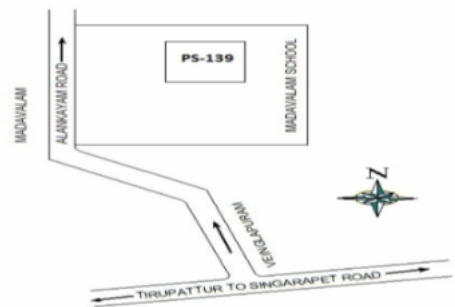

Key MAP View