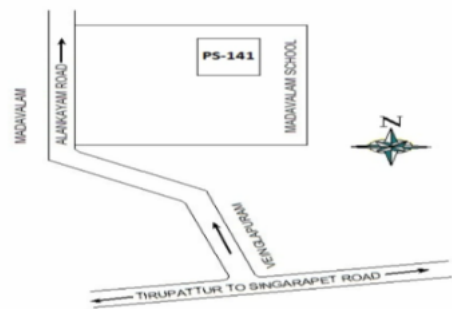

Key MAP View