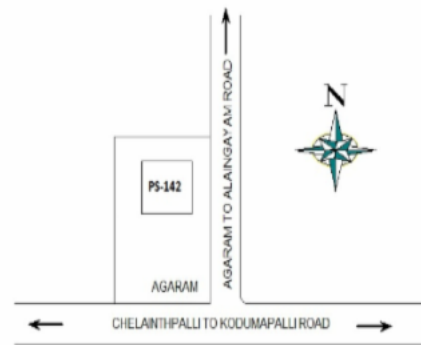

Key MAP View