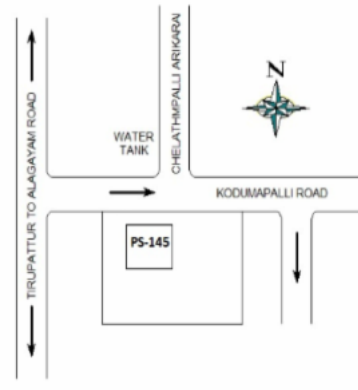

Key MAP View