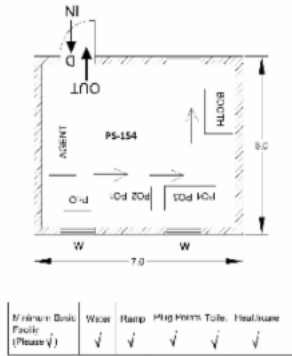

Google Map View

Polling Station Building Front View

Polling Station Front View

Cad View

Key MAP View

1	SUU0660332	பெயர் : ராணி - கணவர் பெயர்: கோவிந்தன் - வீட்டு எண் : 1 வயது : 72 பாலினம் : பெண்	Photo is available	2	SUU0419879	பெயர் : கன்னியம்மாள் - கணவர் பெயர்: வெங்கடேசன் - வீட்டு எண் : 1 வயது : 70 பாலினம் : பெண்	Photo is available	3	SUU0197012	பெயர் : ஜெயா - கணவர் பெயர்: கேசவன் - வீட்டு எண் : 1 வயது : 66 பாலினம் : பெண்	Photo is available
4	SUU0196774	பெயர் : பரமேஸ்வரி - கணவர் பெயர்: ராஜேந்திரன் - வீட்டு எண் : 1 வயது : 66 பாலினம் : பெண்	Photo is available	5	SUU0366864	பெயர் : பூபதி - தந்தையின் பெயர்: கோவிந்தசாமி - வீட்டு எண் : 1 வயது : 62 பாலினம் : ஆண்	Photo is available	6	SUU0197095	பெயர் : மணி - தந்தையின் பெயர்: வெங்கடசாமி - வீட்டு எண் : 1 வயது : 61 பாலினம் : ஆண்	Photo is available
7	SUU0196477	பெயர் : கிருஷ்ணன் - இதரர் பெயர்: கோவிந்தி - வீட்டு எண் : 1 வயது : 58 பாலினம் : ஆண்	Photo is available	8	SUU0196675	பெயர் : ராஜா - தந்தையின் பெயர்: கண்ணப்பன் - வீட்டு எண் : 1 வயது : 56 பாலினம் : ஆண்	Photo is available	9	SUU0196907	பெயர் : சுவர்ணா - கணவர் பெயர்: பதி - வீட்டு எண் : 1 வயது : 56 பாலினம் : பெண்	Photo is available
10	SUU0197079	பெயர் : கிருஷ்ணன் - தந்தையின் பெயர்: வெங்கடசாமி - வீட்டு எண் : 1 வயது : 56 பாலினம் : ஆண்	Photo is available	11	SUU0660241	பெயர் : மனோகரன் - தந்தையின் பெயர்: ராஜி - வீட்டு எண் : 1 வயது : 55 பாலினம் : ஆண்	Photo is available	12	SUU0196691	பெயர் : அம்சவேணி - கணவர் பெயர்: துரைசாமி - வீட்டு எண் : 1 வயது : 51 பாலினம் : பெண்	Photo is available
13	SUU0197103	பெயர் : ஜெயலட்சுமி - கணவர் பெயர்: மணி - வீட்டு எண் : 1 வயது : 51 பாலினம் : பெண்	Photo is available	14	SUU0197038	பெயர் : குமரேசன் - தந்தையின் பெயர்: சீனிவாசன் - வீட்டு எண் : 1 வயது : 49 பாலினம் : ஆண்	Photo is available	15	SUU0196758	பெயர் : சேகர் - தந்தையின் பெயர்: ராஜேந்திரன் - வீட்டு எண் : 1 வயது : 46 பாலினம் : ஆண்	Photo is available
16	SUU0197087	பெயர் : சாமுண்டி - தந்தையின் பெயர்: கிருஷ்ணன் - வீட்டு எண் : 1 வயது : 46 பாலினம் : ஆண்	Photo is available	17	SUU0197046	பெயர் : பிருந்தா - கணவர் பெயர்: குமரேசன் - வீட்டு எண் : 1 வயது : 45 பாலினம் : பெண்	Photo is available	18	SUU1046721	பெயர் : முருகேசன் சீ தந்தையின் பெயர்: சீனிவாசன் - வீட்டு எண் : 1 வயது : 44 பாலினம் : ஆண்	Photo is available
19	SUU0660290	பெயர் : வரலட்சுமி - கணவர் பெயர்: சண்முகம் - வீட்டு எண் : 1 வயது : 43 பாலினம் : பெண்	Photo is available	20	SUU0660308	பெயர் : பரிமளா - கணவர் பெயர்: ஜெயவேலு - வீட்டு எண் : 1 வயது : 43 பாலினம் : பெண்	Photo is available	21	SUU0196717	பெயர் : ரவிசந்திரன் - தந்தையின் பெயர்: பூபாலன் - வீட்டு எண் : 1 வயது : 41 பாலினம் : ஆண்	Photo is available
22	SUU0196972	பெயர் : தனபால் - தந்தையின் பெயர்: அருணகிரி - வீட்டு எண் : 1 வயது : 41 பாலினம் : ஆண்	Photo is available	23	SUU0196980	பெயர் : மஞ்சு - கணவர் பெயர்: முருகேசன் - வீட்டு எண் : 1 வயது : 41 பாலினம் : பெண்	Photo is available	24	SUU0196618	பெயர் : கோபி - தந்தையின் பெயர்: மல்லேசன் - வீட்டு எண் : 1 வயது : 41 பாலினம் : ஆண்	Photo is available
25	SUU0196642	பெயர் : ராமதாஸ் - தந்தையின் பெயர்: ராஜி - வீட்டு எண் : 1 வயது : 40 பாலினம் : ஆண்	Photo is available	26	SUU0196725	பெயர் : சந்தோஷ் - தந்தையின் பெயர்: பூபாலன் - வீட்டு எண் : 1 வயது : 39 பாலினம் : ஆண்	Photo is available	27	SUU0197111	பெயர் : முருகன் - தந்தையின் பெயர்: மணி - வீட்டு எண் : 1 வயது : 38 பாலினம் : ஆண்	Photo is available
28	SUU0366880	பெயர் : சத்தியா - கணவர் பெயர்: தனிகாசலம் - வீட்டு எண் : 1 வயது : 38 பாலினம் : பெண்	Photo is available	29	SUU0660423	பெயர் : அமுதா - கணவர் பெயர்: ரவிசந்திரன் - வீட்டு எண் : 1 வயது : 38 பாலினம் : பெண்	Photo is available	30	SUU0196634	பெயர் : தனவேல் - தந்தையின் பெயர்: ராஜி - வீட்டு எண் : 1 வயது : 37 பாலினம் : ஆண்	Photo is available