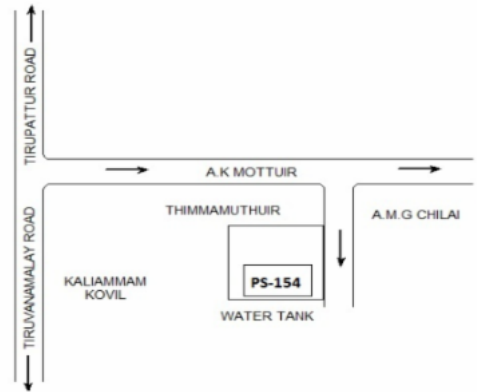

Google Map View

Polling Station Building Front View

Polling Station Front View

Cad View

Key MAP View

1	SUU0660332	பெயர் : ராணி - கணவர் பெயர்: கோவிந்தன் - வீட்டு எண் : 1 வயது : 72 பாலினம் : பெண்	Photo is available	2	SUU0419879	பெயர் : கன்னியம்மாள் - கணவர் பெயர்: வெங்கடேசன் - வீட்டு எண் : 1 வயது : 70 பாலினம் : பெண்	Photo is available	3	SUU0197012	பெயர் : ஜெயா - கணவர் பெயர்: கேசவன் - வீட்டு எண் : 1 வயது : 66 பாலினம் : பெண்	Photo is available
4	SUU0196774	பெயர் : பரமேஸ்வரி - கணவர் பெயர்: ராஜேந்திரன் - வீட்டு எண் : 1 வயது : 66 பாலினம் : பெண்	Photo is available	5	SUU0366864	பெயர் : பூபதி - தந்தையின் பெயர்: கோவிந்தசாமி - வீட்டு எண் : 1 வயது : 62 பாலினம் : ஆண்	Photo is available	6	SUU0197095	பெயர் : மணி - தந்தையின் பெயர்: வெங்கடசாமி - வீட்டு எண் : 1 வயது : 61 பாலினம் : ஆண்	Photo is available
7	SUU0196477	பெயர் : கிருஷ்ணன் - இதரர் பெயர்: கோவிந்தி - வீட்டு எண் : 1 வயது : 58 பாலினம் : ஆண்	Photo is available	8	SUU0196675	பெயர் : ராஜா - தந்தையின் பெயர்: கண்ணப்பன் - வீட்டு எண் : 1 வயது : 56 பாலினம் : ஆண்	Photo is available	9	SUU0196907	பெயர் : சுவர்ணா - கணவர் பெயர்: பதி - வீட்டு எண் : 1 வயது : 56 பாலினம் : பெண்	Photo is available
10	SUU0197079	பெயர் : கிருஷ்ணன் - தந்தையின் பெயர்: வெங்கடசாமி - வீட்டு எண் : 1 வயது : 56 பாலினம் : ஆண்	Photo is available	11	SUU0660241	பெயர் : மனோகரன் - தந்தையின் பெயர்: ராஜி - வீட்டு எண் : 1 வயது : 55 பாலினம் : ஆண்	Photo is available	12	SUU0196691	பெயர் : அம்சவேணி - கணவர் பெயர்: துரைசாமி - வீட்டு எண் : 1 வயது : 51 பாலினம் : பெண்	Photo is available
13	SUU0197103	பெயர் : ஜெயலட்சுமி - கணவர் பெயர்: மணி - வீட்டு எண் : 1 வயது : 51 பாலினம் : பெண்	Photo is available	14	SUU0197038	பெயர் : குமரேசன் - தந்தையின் பெயர்: சீனிவாசன் - வீட்டு எண் : 1 வயது : 49 பாலினம் : ஆண்	Photo is available	15	SUU0196758	பெயர் : சேகர் - தந்தையின் பெயர்: ராஜேந்திரன் - வீட்டு எண் : 1 வயது : 46 பாலினம் : ஆண்	Photo is available
16	SUU0197087	பெயர் : சாமுண்டி - தந்தையின் பெயர்: கிருஷ்ணன் - வீட்டு எண் : 1 வயது : 46 பாலினம் : ஆண்	Photo is available	17	SUU0197046	பெயர் : பிருந்தா - கணவர் பெயர்: குமரேசன் - வீட்டு எண் : 1 வயது : 45 பாலினம் : பெண்	Photo is available	18	SUU1046721	பெயர் : முருகேசன் சீ தந்தையின் பெயர்: சீனிவாசன் - வீட்டு எண் : 1 வயது : 44 பாலினம் : ஆண்	Photo is available
19	SUU0660290	பெயர் : வரலட்சுமி - கணவர் பெயர்: சண்முகம் - வீட்டு எண் : 1 வயது : 43 பாலினம் : பெண்	Photo is available	20	SUU0660308	பெயர் : பரிமளா - கணவர் பெயர்: ஜெயவேலு - வீட்டு எண் : 1 வயது : 43 பாலினம் : பெண்	Photo is available	21	SUU0196717	பெயர் : ரவிசந்திரன் - தந்தையின் பெயர்: பூபாலன் - வீட்டு எண் : 1 வயது : 41 பாலினம் : ஆண்	Photo is available
22	SUU0196972	பெயர் : தனபால் - தந்தையின் பெயர்: அருணகிரி - வீட்டு எண் : 1 வயது : 41 பாலினம் : ஆண்	Photo is available	23	SUU0196980	பெயர் : மஞ்சு - கணவர் பெயர்: முருகேசன் - வீட்டு எண் : 1 வயது : 41 பாலினம் : பெண்	Photo is available	24	SUU0196618	பெயர் : கோபி - தந்தையின் பெயர்: மல்லேசன் - வீட்டு எண் : 1 வயது : 41 பாலினம் : ஆண்	Photo is available
25	SUU0196642	பெயர் : ராமதாஸ் - தந்தையின் பெயர்: ராஜி - வீட்டு எண் : 1 வயது : 40 பாலினம் : ஆண்	Photo is available	26	SUU0196725	பெயர் : சந்தோஷ் - தந்தையின் பெயர்: பூபாலன் - வீட்டு எண் : 1 வயது : 39 பாலினம் : ஆண்	Photo is available	27	SUU0197111	பெயர் : முருகன் - தந்தையின் பெயர்: மணி - வீட்டு எண் : 1 வயது : 38 பாலினம் : ஆண்	Photo is available
28	SUU0366880	பெயர் : சத்தியா - கணவர் பெயர்: தனிகாசலம் - வீட்டு எண் : 1 வயது : 38 பாலினம் : பெண்	Photo is available	29	SUU0660423	பெயர் : அமுதா - கணவர் பெயர்: ரவிசந்திரன் - வீட்டு எண் : 1 வயது : 38 பாலினம் : பெண்	Photo is available	30	SUU0196634	பெயர் : தனவேல் - தந்தையின் பெயர்: ராஜி - வீட்டு எண் : 1 வயது : 37 பாலினம் : ஆண்	Photo is available