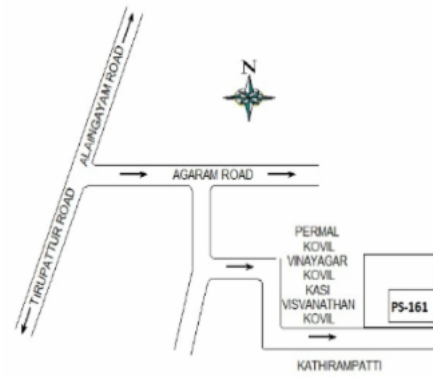

Key MAP View