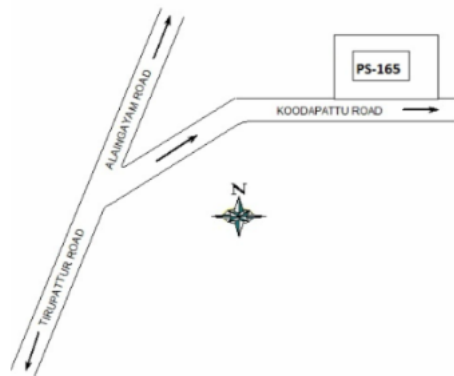

Key MAP View