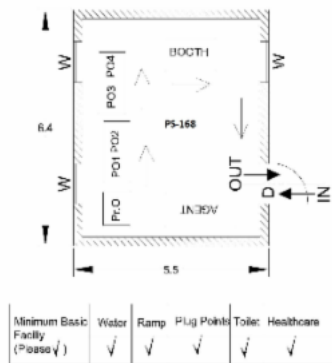

Google Map View

Polling Station Building Front View

Polling Station Front View

Cad View

Key MAP View

1 பெயர் : ஜோதி - கணவர் பெயர் : கோவிந்தசாமி - வீட்டு எண் : 1 வயது : 43 பாலினம் : பெண் Photo is available	SUU0489963	2 பெயர் : பந்தேவி - கணவர் பெயர் : சின்னராஜி - வீட்டு எண் : 1 வயது : 42 பாலினம் : பெண் Photo is available	SUU0666057	3 பெயர் : சசிகலா - கணவர் பெயர் : முகில் - வீட்டு எண் : 1 வயது : 41 பாலினம் : பெண் Photo is available	SUU0983254
4 பெயர் : கீதா - கணவர் பெயர் : சிவகுமார் - வீட்டு எண் : 1 வயது : 39 பாலினம் : பெண் Photo is available	SUU0489971	# 5 பெயர் : நவின்குமார் - தந்தையின் பெயர் : தண்டபாணி - வீட்டு எண் : 1 வயது : 33 பாலினம் : ஆண் Photo is available	SUU0665893	6 பெயர் : அரவிந்தகுமார் - தந்தையின் பெயர் : சேகர் - வீட்டு எண் : 1 வயது : 27 பாலினம் : ஆண் Photo is available	SUU1049402
7 பெயர் : சசிகலா தந்தையின் பெயர் : ராமசந்திரன் வீட்டு எண் : 1 வயது : 24 பாலினம் : பெண் Photo is available	SUU2031227	8 பெயர் : மகாலட்சுமி கணவர் பெயர் : பிரேம்குமார் வீட்டு எண் : 1/50 வயது : 39 பாலினம் : பெண் Photo is available	SUU1194877	9 பெயர் : திருமாறன் சா தந்தையின் பெயர் : சாமசிவம் வீட்டு எண் : 1/81 வயது : 20 பாலினம் : ஆண் Photo is available	SUU2386605
10 பெயர் : செந்தமிழ் தந்தையின் பெயர் : சேகர் வீட்டு எண் : 1/82 வயது : 26 பாலினம் : பெண் Photo is available	SUU1995414	11 பெயர் : கார்த்திக் தந்தையின் பெயர் : சேகர் வீட்டு எண் : 1/82 வயது : 24 பாலினம் : ஆண் Photo is available	SUU1995364	12 பெயர் : சி முனிவேல் தந்தையின் பெயர் : சின்னசாமி வீட்டு எண் : 1-97 வயது : 22 பாலினம் : ஆண் Photo is available	SUU2143113
13 பெயர் : சுவேதா சி தந்தையின் பெயர் : சின்னசாமி வீட்டு எண் : 1/97 வயது : 20 பாலினம் : பெண் Photo is available	SUU2389773	14 பெயர் : வல்லரசு தந்தையின் பெயர் : முருகேசன் வீட்டு எண் : 1/100 வயது : 25 பாலினம் : ஆண் Photo is available	SUU1995430	15 பெயர் : மு சபலட்சுமி தந்தையின் பெயர் : முருகேசன் வீட்டு எண் : 1-100 வயது : 24 பாலினம் : பெண் Photo is available	SUU2142966
16 பெயர் : வானரசன் சி சின்னசாமி தந்தையின் பெயர் : சின்னசாமி வீட்டு எண் : 1-104 வயது : 35 பாலினம் : ஆண் Photo is available	SUU2256436	17 பெயர் : சிவபிரியா கணவர் பெயர் : ரவி நந்திரன் வீட்டு எண் : 1/111 வயது : 28 பாலினம் : பெண் Photo is available	SUU2031433	18 பெயர் : பூஜா தாயின் பெயர் : விவேக் வீட்டு எண் : 1-121 வயது : 25 பாலினம் : பெண் Photo is available	SUU1194968
19 பெயர் : லோ வினித் தந்தையின் பெயர் : லோகன் வீட்டு எண் : 1-121 வயது : 24 பாலினம் : ஆண் Photo is available	SUU2143022	20 பெயர் : சுப்பிரமணி தந்தையின் பெயர் : சுரேஷ் வீட்டு எண் : 1-142 வயது : 67 பாலினம் : ஆண் Photo is available	SUU1194935	21 பெயர் : கனிமொழி கா கணவர் பெயர் : கார்வலமர்கல் வீட்டு எண் : 1-146 வயது : 30 பாலினம் : பெண் Photo is available	SUU2255057
22 பெயர் : கார்ல் மர்கல் க கணேசன் தந்தையின் பெயர் : கணேசன் வீட்டு எண் : 1-146 வயது : 29 பாலினம் : ஆண் Photo is available	SUU2257855	23 பெயர் : பிரியதர்ஷினி தந்தையின் பெயர் : ராஜாதேசிங் வீட்டு எண் : 1-146 வயது : 23 பாலினம் : பெண் Photo is available	SUU2321248	24 பெயர் : வெங்கடேசன் தந்தையின் பெயர் : கலைவாணன் வீட்டு எண் : 1/148 வயது : 25 பாலினம் : ஆண் Photo is available	SUU1164193
25 பெயர் : ரா பிரியா கணவர் பெயர் : ராமன் வீட்டு எண் : 1/154 வயது : 38 பாலினம் : பெண் Photo is available	SUU2142529	26 பெயர் : பூஜா இ லக்ஷ்மணன் தந்தையின் பெயர் : லக்ஷ்மணன் வீட்டு எண் : 1/155 வயது : 20 பாலினம் : பெண் Photo is available	SUU2363810	27 பெயர் : விக்னேஷ்குமார் த தந்தையின் பெயர் : தனகோட்டி தனகோட்டி வீட்டு எண் : 1/157 வயது : 29 பாலினம் : ஆண் Photo is available	SUU2387116
28 பெயர் : செந்தில்குமார் - தந்தையின் பெயர் : சென்றாயன் - வீட்டு எண் : 1-160 வயது : 54 பாலினம் : ஆண் Photo is available	SUU0847236	29 பெயர் : லாவண்யா - கணவர் பெயர் : செந்தில்குமார் - வீட்டு எண் : 1-160 வயது : 46 பாலினம் : பெண் Photo is available	SUU0847269	30 பெயர் : ஷப்ரிந் பாணு கணவர் பெயர் : அன்புசெல்வம் வீட்டு எண் : 1/163 வயது : 29 பாலினம் : பெண் Photo is available	SUU2031482