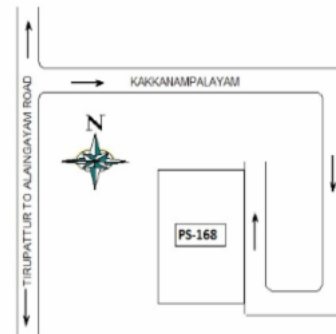

Cad View

Key MAP View