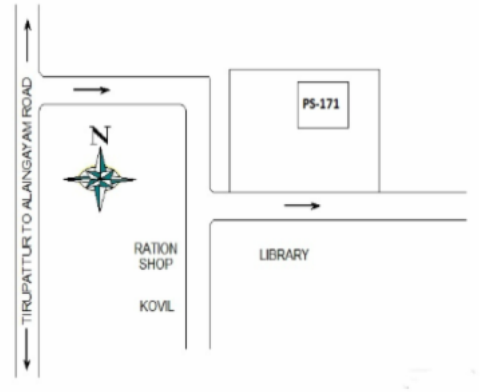

Key MAP View