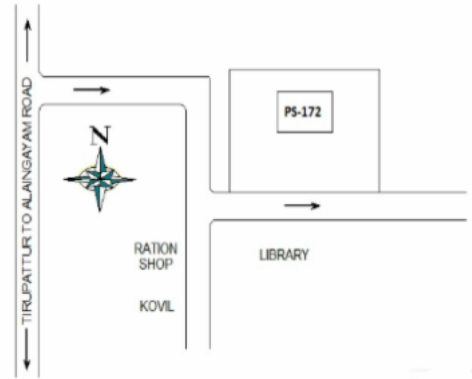

Key MAP View