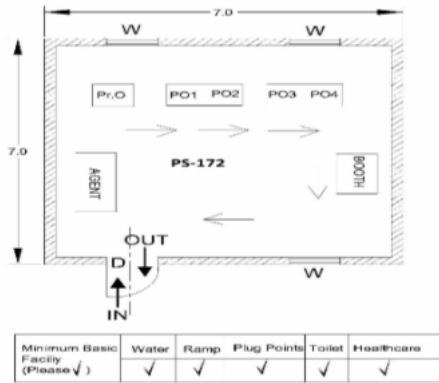

Google Map View

Polling Station Building Front View

Polling Station Front View

Cad View

Key MAP View

1 பெயர் : சந்திரன் - தந்தையின் பெயர்: கௌன் வீட்டு எண் : 1 வயது : 76 பாலினம் : ஆண்	SUU0767129	Photo is available	2 பெயர் : ராதா - கணவர் பெயர்: சென்னியப்பன் - வீட்டு எண் : 1 வயது : 46 பாலினம் : பெண்	SUU0812289	Photo is available	3 பெயர் : முத்து - தந்தையின் பெயர்: நாகராஜ் - வீட்டு எண் : 1 வயது : 44 பாலினம் : ஆண்	SUU0766980	Photo is available
4 பெயர் : சிங்காரவேல் - தந்தையின் பெயர்: சங்கர் - வீட்டு எண் : 1 வயது : 32 பாலினம் : ஆண்	SUU0845693	Photo is available	5 பெயர் : கணேஷ் - தந்தையின் பெயர்: பூபதி - வீட்டு எண் : 1 வயது : 32 பாலினம் : ஆண்	SUU0766923	Photo is available	6 பெயர் : ரம்பா - தந்தையின் பெயர்: சண்முகம் - வீட்டு எண் : 1 வயது : 31 பாலினம் : பெண்	SUU0767228	Photo is available
7 பெயர் : சத்யா - கணவர் பெயர்: சந்திரசேகர் வீட்டு எண் : 1 வயது : 31 பாலினம் : பெண்	SUU1050012	Photo is available	8 பெயர் : மோகன் - தந்தையின் பெயர்: சண்முகம் - வீட்டு எண் : 1 வயது : 30 பாலினம் : ஆண்	SUU0936278	Photo is available	9 பெயர் : அன்பழகன் - தந்தையின் பெயர்: செல்வம் - வீட்டு எண் : 1 வயது : 30 பாலினம் : ஆண்	SUU0936443	Photo is available
10 பெயர் : சுபாஷ் - தாயின் பெயர்: பூங்கொடி - வீட்டு எண் : 1 வயது : 29 பாலினம் : ஆண்	SUU1050046	Photo is available	11 பெயர் : அனிதா - கணவர் பெயர்: காமகராஜ் - வீட்டு எண் : 1 வயது : 29 பாலினம் : பெண்	SUU1096874	Photo is available	12 பெயர் : விக்னேஷ் தந்தையின் பெயர்: வெங்கடேசன் வீட்டு எண் : 1/58 வயது : 27 பாலினம் : ஆண்	SUU1176353	Photo is available
13 பெயர் : முரளி - தந்தையின் பெயர்: ராஜா - வீட்டு எண் : 1-122 வயது : 32 பாலினம் : ஆண்	SUU0766824	Photo is available	14 பெயர் : சரிதா ஸ் கணவர் பெயர்: சிங்காரவேலன் டி வீட்டு எண் : 1/142,அடுவட்டம், வயது : 24 பாலினம் : பெண்	SUU2411973	Photo is available	15 பெயர் : விஜயகுமார் - தந்தையின் பெயர்: சகாதேவன் - வீட்டு எண் : 1-176 வயது : 34 பாலினம் : ஆண்	SUU0845677	Photo is available
16 பெயர் : பூங்கொடி - கணவர் பெயர்: தமிழரசன் - வீட்டு எண் : 1-195 வயது : 33 பாலினம் : பெண்	SUU0845719	Photo is available	17 பெயர் : மாலதி - கணவர் பெயர்: முனிசாமி - வீட்டு எண் : 1-195 வயது : 29 பாலினம் : பெண்	SUU0845701	Photo is available	18 பெயர் : சத்தியா - தந்தையின் பெயர்: சத்தி - வீட்டு எண் : 2 வயது : 50 பாலினம் : பெண்	SUU1080555	Photo is available
19 பெயர் : தேஜஸ்வரீ கணவர் பெயர்: சரத்குமார் வீட்டு எண் : 2/10 வயது : 25 பாலினம் : பெண்	SUU2026474	Photo is available	20 பெயர் : கீர்த்திக ஸ் கணவர் பெயர்: முரளி அ முரளி அ வீட்டு எண் : 2/13 வயது : 21 பாலினம் : பெண்	SUU2267938	Photo is available	21 பெயர் : சக்திமாலா கணவர் பெயர்: சேகர் வீட்டு எண் : 2/20 A வயது : 28 பாலினம் : பெண்	SUU2000958	Photo is available
22 பெயர் : சரத்குமார் - தந்தையின் பெயர்: தண்டபாணி - வீட்டு எண் : 2-29 வயது : 30 பாலினம் : ஆண்	SUU0846162	Photo is available	23 பெயர் : சக்தி தந்தையின் பெயர்: துரை வீட்டு எண் : 2/43 வயது : 48 பாலினம் : ஆண்	SUU2138741	Photo is available	24 பெயர் : துர்கா கணவர் பெயர்: தர்மன் வீட்டு எண் : 2-52 வயது : 30 பாலினம் : பெண்	SUU2176279	Photo is available
25 பெயர் : செல்வபதி - தந்தையின் பெயர்: திம்மராயன் - வீட்டு எண் : 2-65 வயது : 34 பாலினம் : ஆண்	SUU0767160	Photo is available	26 பெயர் : சுருதி சுருதி கணவர் பெயர்: செல்வபதி வீட்டு எண் : 2/65 வயது : 26 பாலினம் : பெண்	SUU1122886	Photo is available	27 பெயர் : சித்ரா - கணவர் பெயர்: விஜயகுமார் - வீட்டு எண் : 2-79 வயது : 33 பாலினம் : பெண்	SUU0846279	Photo is available
28 பெயர் : ஜெயலட்சுமி - கணவர் பெயர்: தண்டபாணி - வீட்டு எண் : 2-84 வயது : 43 பாலினம் : பெண்	SUU0846246	Photo is available	29 பெயர் : பவித்ரா - கணவர் பெயர்: பெருமாள் - வீட்டு எண் : 2-131 வயது : 31 பாலினம் : பெண்	SUU0846253	Photo is available	30 பெயர் : சங்கீதா - கணவர் பெயர்: கலைமணி - வீட்டு எண் : 2-131 வயது : 30 பாலினம் : பெண்	SUU0845875	Photo is available