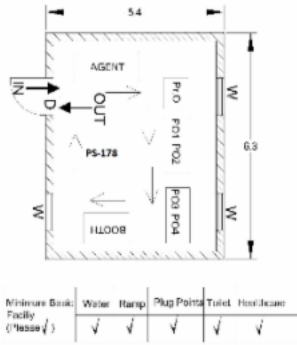

Google Map View

Polling Station Building Front View

Polling Station Front View

Cad View

Key MAP View

சட்டமன்றத் தொகுதியின் எண் மற்றும் பெயர் : 50-திருப்பத்தூர் பிரிவு எண் மற்றும் பெயர் 1-பொம்மிக்குப்பம் (வ.கி) மற்றும் (ஊ), வார்டு 1 ஓம்சக்தி நகர்