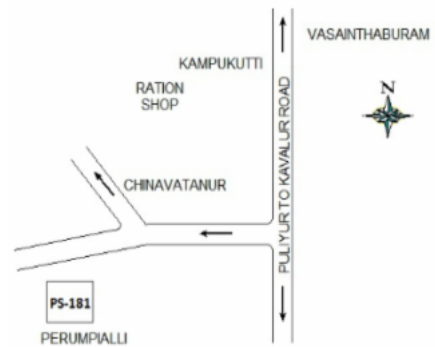

Key MAP View