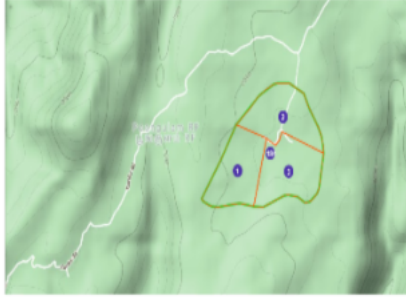

3. வாக்குச் சாவடியின் விவரங்கள்

வாக்குச் சாவடியின் எண் மற்றும் பெயர் : 207 - வனத்துறை துவக்கப்பள்ளி, தெற்கு பார்த்த வடக்கு கட்டிடம் வசந்தபுரம் 635655 வாக்குச் சாவடியின் முகவரி : வனத்துறை துவக்கப்பள்ளி, வசந்தபுரம் 635655	வாக்குச் சாவடியின் வகைப்பாடு (ஆண்/பெண்/பொது)	பொது
	துணை வாக்குச் சாவடிகளின் எண்ணிக்கை :	0

4. வாக்காளர்களின் எண்ணிக்கை

தொடங்கும் வரிசை எண்	முடியும் வரிசை எண்.	நிகர வாக்காளர்களின் எண்ணிக்கை			
		ஆண்	பெண்	மூன்றாம் பாலினம்	மொத்தம்
1	321	166	155	0	321

கையொப்பம்

Nazri Naksha

Google Map View

Polling Station Building Front View