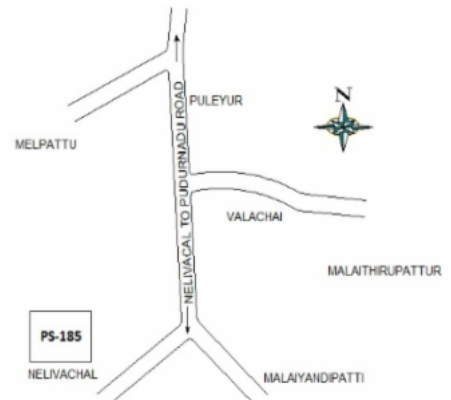

Key MAP View