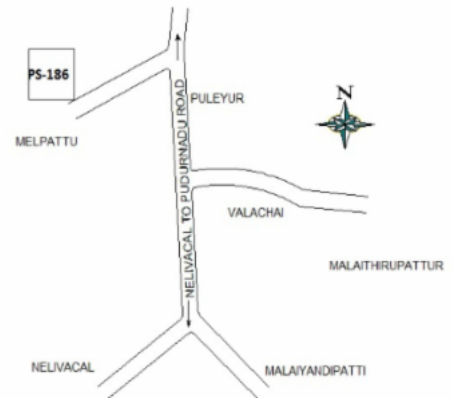

Cad View

Key MAP View