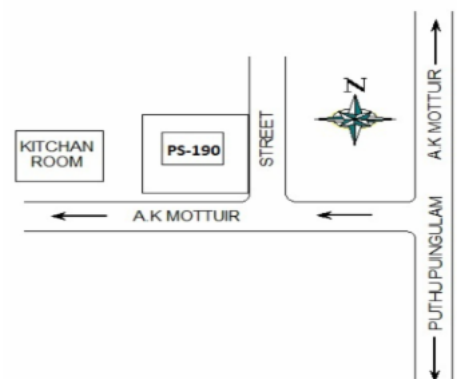

Key MAP View