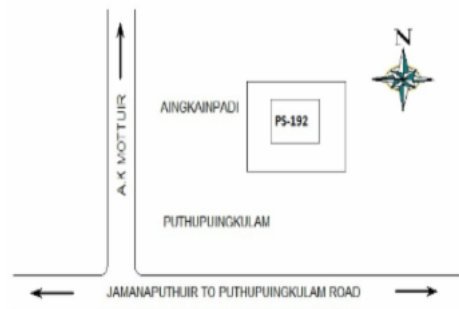

Key MAP View