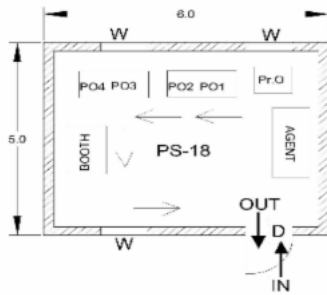

4. வாக்காளர்களின் எண்ணிக்கை

தொடங்கும் வரிசை எண்	முடியும் வரிசை எண்.	நிகர வாக்காளர்களின் எண்ணிக்கை			
		ஆண்	பெண்	மூன்றாம் பாலினம்	மொத்தம்
1	767	386	374	0	760

கையொப்பம்

Nazri Naksha

Google Map View

Polling Station Building Front View

Polling Station Front View

Cad View

Key MAP View

Minimum Basic Facility (Please ✓)	Water	Ramp	Plug Points	Toilet	Healthcare
	✓	✓	✓	✓	✓

சட்டமன்றத் தொகுதியின் எண் மற்றும் பெயர் : 50-திருப்பத்தூர்
பிரிவு எண் மற்றும் பெயர் - 1-நரியேரி (வ.கி) மற்றும் (உ), வார்டு 2 கரியம்பட்டி