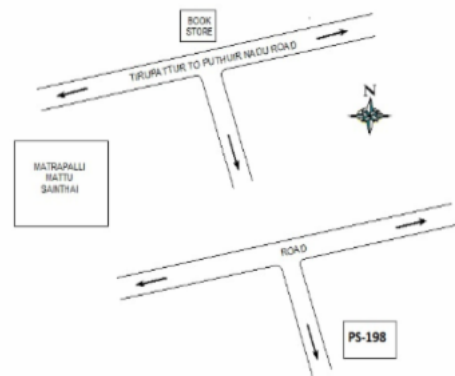

Key MAP View