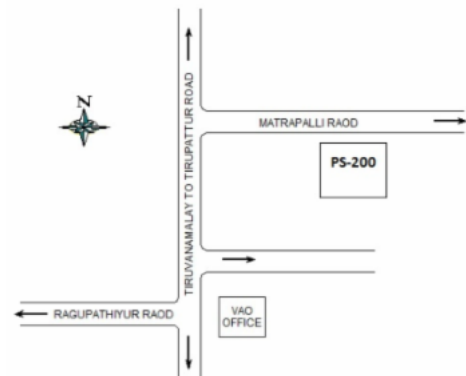

Key MAP View