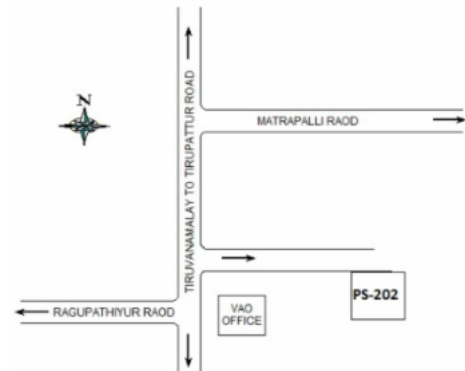

Key MAP View