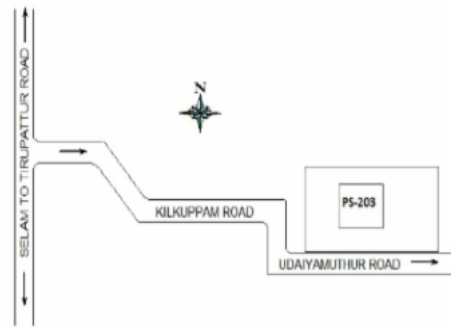

Key MAP View