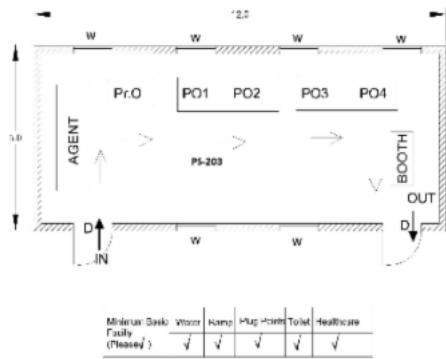

கையொப்பம்

Nazri Naksha

Google Map View

Polling Station Building Front View

Polling Station Front View

Cad View

Key MAP View

| | | | | | |
|---------------------------------------------------------------------------------------------------------------------------------------|------------|---------------------------------------------------------------------------------------------------------------------------------|------------|-------------------------------------------------------------------------------------------------------------------------------------|------------|
| 1 பெயர் : ஐயம்பெருமாள் - தந்தையின் பெயர்: சேரி கவுண்டர் - வீட்டு எண் : 1 வயது : 57 பாலினம் : ஆண் Photo is available | SUU0677351 | 2 பெயர் : பாரதி - கணவர் பெயர்: அப்பனு - வீட்டு எண் : 1 வயது : 54 பாலினம் : பெண் Photo is available | SUU0537183 | 3 பெயர் : ஆனகவுண்டர் - தந்தையின் பெயர்: சேவிகவுண்டர் - வீட்டு எண் : 1 வயது : 53 பாலினம் : ஆண் Photo is available | SUU1057892 |
| 4 பெயர் : விஜயா - கணவர் பெயர்: ஐயம்பெருமாள் - வீட்டு எண் : 1 வயது : 50 பாலினம் : பெண் Photo is available | SUU1057850 | 5 பெயர் : சின்னப்பொண்ணு - கணவர் பெயர்: ஐயம்பெருமாள் - வீட்டு எண் : 1 வயது : 48 பாலினம் : பெண் Photo is available | SUU1057843 | 6 பெயர் : மோகன் - தந்தையின் பெயர்: தருமன் - வீட்டு எண் : 1 வயது : 47 பாலினம் : ஆண் Photo is available | SUU0316364 |
| 7 பெயர் : கலைச்செல்வி - கணவர் பெயர்: பழனி - வீட்டு எண் : 1 வயது : 46 பாலினம் : பெண் Photo is available | SUU0835926 | 8 பெயர் : பழனியம்மாள் - கணவர் பெயர்: மோகன் - வீட்டு எண் : 1 வயது : 45 பாலினம் : பெண் Photo is available | SUU0316356 | 9 பெயர் : வள்ளி - கணவர் பெயர்: ஞானவேல் - வீட்டு எண் : 1 வயது : 44 பாலினம் : பெண் Photo is available | SUU0232066 |
| 10 பெயர் : குமார் - தந்தையின் பெயர்: ஏழுமலை - வீட்டு எண் : 1 வயது : 44 பாலினம் : ஆண் Photo is available | SUU0316174 | 11 பெயர் : பரிமளா - கணவர் பெயர்: ரஜினி - வீட்டு எண் : 1 வயது : 43 பாலினம் : பெண் Photo is available | SUU0986257 | 12 பெயர் : கலா - கணவர் பெயர்: குமார் - வீட்டு எண் : 1 வயது : 37 பாலினம் : பெண் Photo is available | SUU0316315 |
| 13 பெயர் : தமிழ்செல்வி - கணவர் பெயர்: ரகு - வீட்டு எண் : 1 வயது : 34 பாலினம் : பெண் Photo is available | SUU0537159 | 14 பெயர் : அருள் - தந்தையின் பெயர்: அப்பனு - வீட்டு எண் : 1 வயது : 34 பாலினம் : ஆண் Photo is available | SUU0537399 | 15 பெயர் : பழனிசாமி - தந்தையின் பெயர்: அண்ணாமலை - வீட்டு எண் : 1 வயது : 33 பாலினம் : ஆண் Photo is available | SUU1057876 |
| 16 பெயர் : முனியாப்பன் - தந்தையின் பெயர்: அண்ணாமலை - வீட்டு எண் : 1 வயது : 33 பாலினம் : ஆண் Photo is available | SUU0537530 | 17 பெயர் : பிரபாகரன் - தந்தையின் பெயர்: கணேசன் - வீட்டு எண் : 1 வயது : 32 பாலினம் : ஆண் Photo is available | SUU0537308 | 18 பெயர் : கோவிந்தராஜி - தந்தையின் பெயர்: அப்பனு - வீட்டு எண் : 1 வயது : 32 பாலினம் : ஆண் Photo is available | SUU0677344 |
| 19 பெயர் : ராஜதுரை - தந்தையின் பெயர்: ரவி - வீட்டு எண் : 1 வயது : 30 பாலினம் : ஆண் Photo is available | SUU0836007 | 20 பெயர் : கவிதா - கணவர் பெயர்: ராஜதுரை - வீட்டு எண் : 1 வயது : 30 பாலினம் : பெண் Photo is available | SUU0835942 | # 21 பெயர் : பரிமளபிரியன் சேகர் தந்தையின் பெயர்: சேகர் - வீட்டு எண் : 1 வயது : 30 பாலினம் : ஆண் Photo is available | SUU0815688 |
| 22 பெயர் : சத்தியநாராயணன் - தந்தையின் பெயர்: பழனி - வீட்டு எண் : 1 வயது : 29 பாலினம் : ஆண் Photo is available | SUU0835892 | 23 பெயர் : அரவிந்தன் - தந்தையின் பெயர்: வடிவேல் - வீட்டு எண் : 1 வயது : 28 பாலினம் : ஆண் Photo is available | SUU0945238 | 24 பெயர் : சக்கரவர்த்தி - தந்தையின் பெயர்: ஐயைன்பெருமாள் - வீட்டு எண் : 1 வயது : 28 பாலினம் : ஆண் Photo is available | SUU1057884 |
| 25 பெயர் : பாக்கியலட்சுமி - கணவர் பெயர்: பிரோம்குமார் - வீட்டு எண் : 2-282 வயது : 32 பாலினம் : பெண் Photo is available | SUU0677377 | 26 பெயர் : இளமதி - கணவர் பெயர்: ரவி - வீட்டு எண் : 3 வயது : 45 பாலினம் : பெண் Photo is available | SUU0424796 | 27 பெயர் : நதியா - கணவர் பெயர்: தாமோதிரன் - வீட்டு எண் : 3 வயது : 40 பாலினம் : பெண் Photo is available | SUU0424820 |
| 28 பெயர் : காளியம்மாள் - கணவர் பெயர்: வேலு - வீட்டு எண் : 3 வயது : 36 பாலினம் : பெண் Photo is available | SUU0424739 | 29 பெயர் : எழில் - தந்தையின் பெயர்: மனோகரன் - வீட்டு எண் : 3 வயது : 31 பாலினம் : பெண் Photo is available | SUU0986208 | 30 பெயர் : செல்வந்தி - தந்தையின் பெயர்: கருணாமூர்த்தி - வீட்டு எண் : 3 வயது : 28 பாலினம் : பெண் Photo is available | SUU0986216 |