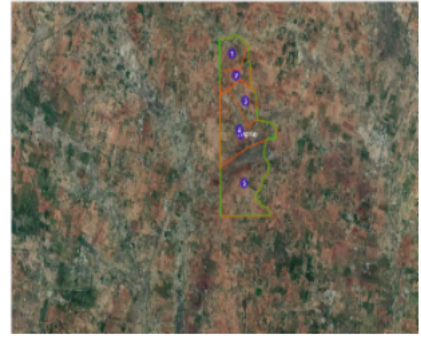

Google Map View