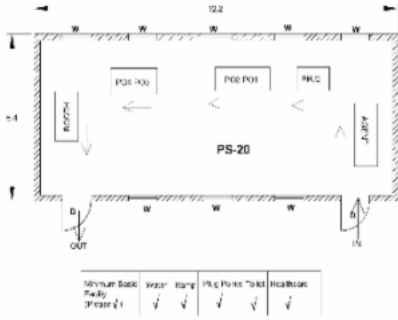

வாக்காளர் பதிவு அலுவலரின்
கையொப்பம்

Nazri Naksha

Google Map View

Polling Station Building Front View

Polling Station Front View

Cad View

Key MAP View

சட்டமன்றத் தொகுதியின் எண் மற்றும் பெயர் : 50-திருப்பத்தூர்
பிரிவு எண் மற்றும் பெயர் 1-லக்கிநாயக்கன்பட்டி (வ.கி) மற்றும் (ஊ), வார்டு 2 கோமாளிப்பட்டி