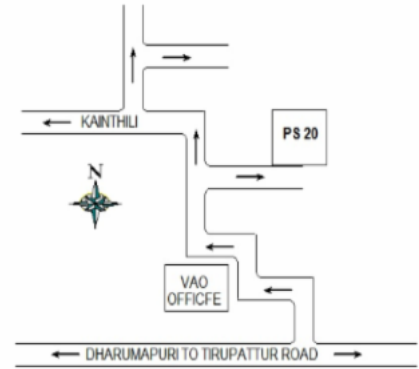

வாக்காளர் பதிவு அலுவலரின்
கையொப்பம்

Nazri Naksha

Google Map View

Polling Station Building Front View

Polling Station Front View

Cad View

Key MAP View

சட்டமன்றத் தொகுதியின் எண் மற்றும் பெயர் : 50-திருப்பத்தூர்
பிரிவு எண் மற்றும் பெயர் 1-லக்கிநாயக்கன்பட்டி (வ.கி) மற்றும் (ஊ), வார்டு 2 கோமாளிப்பட்டி