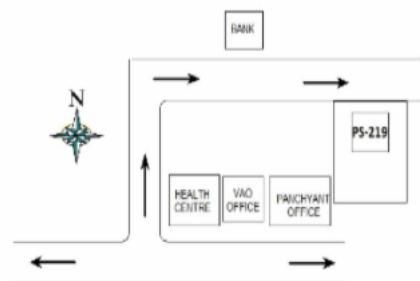

**4. வாக்காளர்களின் எண்ணிக்கை**

தொடங்கும் வரிசை எண்	முடியும் வரிசை எண்.	நிகர வாக்காளர்களின் எண்ணிக்கை			
		ஆண்	பெண்	மூன்றாம் பாலினம்	மொத்தம்
1	712	337	363	0	700

கையொப்பம்

Nazri Naksha

Google Map View

Polling Station Building Front View

Polling Station Front View

Cad View

Key MAP View

சட்டமன்றத் தொகுதியின் எண் மற்றும் பெயர் : 50-திருப்பத்தூர் பிரிவு எண் மற்றும் பெயர் 1-சுந்தரம்பள்ளி (வ.கி) மற்றும் (ஊ), வார்டு 2 சுந்தரம் பள்ளி

பாகம் எண் : 251