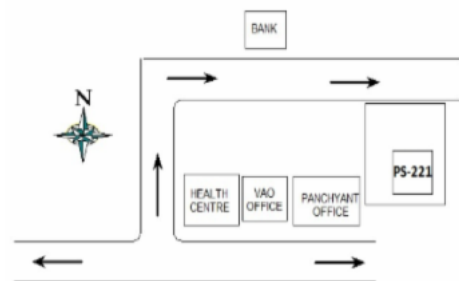

**4. வாக்காளர்களின் எண்ணிக்கை**

தொடங்கும் வரிசை எண்	முடியும் வரிசை எண்.	நிகர வாக்காளர்களின் எண்ணிக்கை			
		ஆண்	பெண்	மூன்றாம் பாலினம்	மொத்தம்
1	480	234	241	0	475

கையொப்பம்

Nazri Naksha

Google Map View

Polling Station Building Front View

Polling Station Front View

Cad View

Key MAP View

சட்டமன்றத் தொகுதியின் எண் மற்றும் பெயர் : 50-திருப்பத்தூர்  
பிரிவு எண் மற்றும் பெயர் 1-சுந்தரம்பள்ளி (வ.கி) மற்றும் (ஊ), வார்டு 2 புதுப்பட்டி

பாகம் எண் : 253