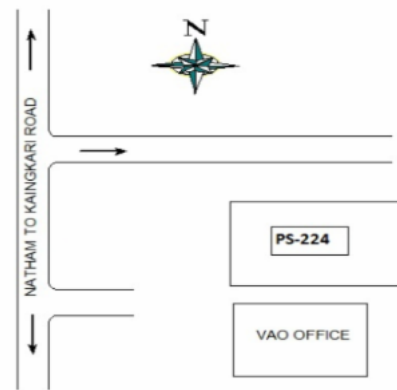

Google Map View

Polling Station Building Front View

Polling Station Front View

Cad View

Key MAP View

1 பெயர் : சுப்பிரமணி - தந்தையின் பெயர்: ஆதிழைலநைனார் - வீட்டு எண் : 1 வயது : 85 பாலினம் : ஆண்	SUU1694546 Photo is available	2 பெயர் : சந்திரா - கணவர் பெயர்: சுப்பிரமணி - வீட்டு எண் : 1 வயது : 79 பாலினம் : பெண்	SUU1694553 Photo is available	3 பெயர் : சரோஜா - கணவர் பெயர்: பார்த்திபன் - வீட்டு எண் : 1 வயது : 65 பாலினம் : பெண்	SUU0950485 Photo is available
4 பெயர் : மஞ்சளா - கணவர் பெயர்: சேட்டு - வீட்டு எண் : 1 வயது : 54 பாலினம் : பெண்	SUU1062884 Photo is available	5 பெயர் : மாதா - தந்தையின் பெயர்: சுப்பிரமணி - வீட்டு எண் : 1 வயது : 52 பாலினம் : ஆண்	SUU1694561 Photo is available	6 பெயர் : சபா தந்தையின் பெயர்: தேவராஜ் வீட்டு எண் : 01 வயது : 50 பாலினம் : பெண்	SUU2070795 Photo is available
7 பெயர் : சரவணன் - தந்தையின் பெயர்: வரதராஜ் - வீட்டு எண் : 1 வயது : 46 பாலினம் : ஆண்	SUU0992271 Photo is available	8 பெயர் : ஷர்மிளா - கணவர் பெயர்: மாலிக்பாஷா - வீட்டு எண் : 1 வயது : 44 பாலினம் : பெண்	SUU1062843 Photo is available	9 பெயர் : திலகா - கணவர் பெயர்: வெங்கடேசன் - வீட்டு எண் : 1 வயது : 42 பாலினம் : பெண்	SUU0320853 Photo is available
10 பெயர் : சித்ரா - கணவர் பெயர்: சிவா - வீட்டு எண் : 1 வயது : 40 பாலினம் : பெண்	SUU0685230 Photo is available	11 பெயர் : சங்கிதா - தந்தையின் பெயர்: சென்றாயன் - வீட்டு எண் : 1 வயது : 40 பாலினம் : பெண்	SUU0784173 Photo is available	12 பெயர் : சாலம்மாள் - கணவர் பெயர்: நடராஜ் - வீட்டு எண் : 1 வயது : 38 பாலினம் : பெண்	SUU1062876 Photo is available
13 பெயர் : ஷாயிதா - தந்தையின் பெயர்: பக்தார்பாஷா - வீட்டு எண் : 1 வயது : 38 பாலினம் : பெண்	SUU1062934 Photo is available	14 பெயர் : மாலதி - கணவர் பெயர்: வெங்கடேசன் - வீட்டு எண் : 1 வயது : 37 பாலினம் : பெண்	SUU0784231 Photo is available	15 பெயர் : சாகயபரான்சினா கணவர் பெயர்: சிங்காரவேல் வீட்டு எண் : 1 வயது : 37 பாலினம் : பெண்	SUU1105535 Photo is available
16 பெயர் : நந்தினி - கணவர் பெயர்: சரவணன் - வீட்டு எண் : 1 வயது : 35 பாலினம் : பெண்	SUU0784215 Photo is available	17 பெயர் : வானிபுரீ - கணவர் பெயர்: சங்கர் - வீட்டு எண் : 1 வயது : 34 பாலினம் : பெண்	SUU0950444 Photo is available	18 பெயர் : வெங்கடேசன் - தந்தையின் பெயர்: சுப்பிரமணி - வீட்டு எண் : 1 வயது : 33 பாலினம் : ஆண்	SUU0405431 Photo is available
19 பெயர் : வியாமாலா - கணவர் பெயர்: வசந்தகுமார் - வீட்டு எண் : 1 வயது : 33 பாலினம் : பெண்	SUU0784249 Photo is available	20 பெயர் : வைதீஸ்வரி - கணவர் பெயர்: ராஜேஷ் - வீட்டு எண் : 1 வயது : 32 பாலினம் : பெண்	SUU0950527 Photo is available	21 பெயர் : சுகுனா - கணவர் பெயர்: அண்ணாமலை - வீட்டு எண் : 1 வயது : 32 பாலினம் : பெண்	SUU1062793 Photo is available
22 பெயர் : அனிதா - தந்தையின் பெயர்: ராஜாராம் - வீட்டு எண் : 1 வயது : 32 பாலினம் : பெண்	SUU1062801 Photo is available	23 பெயர் : ஜெயராமன் - தந்தையின் பெயர்: எட்டியப்பன் - வீட்டு எண் : 1 வயது : 32 பாலினம் : ஆண்	SUU0783951 Photo is available	24 பெயர் : வெங்கடேசன் தாயின் பெயர்: சின்னா பாப்பா வீட்டு எண் : 01 வயது : 31 பாலினம் : ஆண்	SUU2071850 Photo is available
25 பெயர் : தமிழ்பாஷா - தந்தையின் பெயர்: கமால்பாஷா - வீட்டு எண் : 1 வயது : 30 பாலினம் : ஆண்	SUU0831644 Photo is available	26 பெயர் : விஜயகுமார் - தந்தையின் பெயர்: ராஜா - வீட்டு எண் : 1 வயது : 30 பாலினம் : ஆண்	SUU0831651 Photo is available	27 பெயர் : அருண் குமார் - தந்தையின் பெயர்: முல்லை - வீட்டு எண் : 1 வயது : 30 பாலினம் : ஆண்	SUU1062744 Photo is available
28 பெயர் : கருத்தம்மாள் - கணவர் பெயர்: ராஜி - வீட்டு எண் : 1 வயது : 30 பாலினம் : பெண்	SUU0784181 Photo is available	29 பெயர் : லோகநாதன் - தந்தையின் பெயர்: திருப்பதி - வீட்டு எண் : 1 வயது : 29 பாலினம் : ஆண்	SUU0831727 Photo is available	30 பெயர் : சபரிநாதன் - தந்தையின் பெயர்: ஆறுமுகம் - வீட்டு எண் : 1 வயது : 29 பாலினம் : ஆண்	SUU0831610 Photo is available