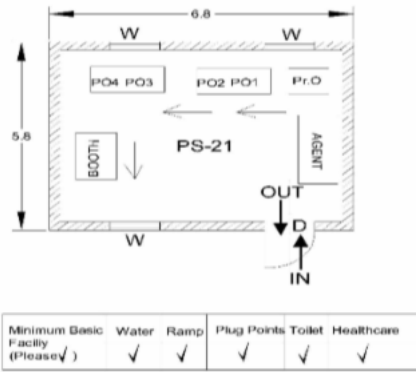

Google Map View

Polling Station Building Front View

Polling Station Front View

Cad View

Key MAP View

சட்டமன்றத் தொகுதியின் எண் மற்றும் பெயர் : 50-திருப்பத்தூர்  
பிரிவு எண் மற்றும் பெயர் 1-லக்கிநாயக்கன்பட்டி (வ.கி) மற்றும் (ஊ), வார்டு 2 ஜல்லியூர்