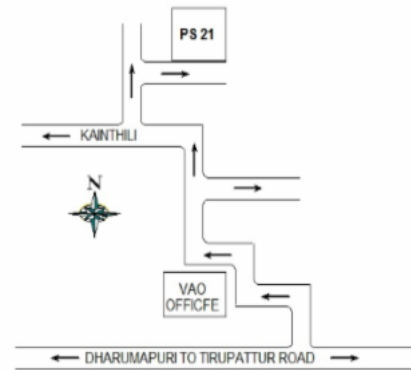

Google Map View

Polling Station Building Front View

Polling Station Front View

Cad View

Key MAP View

சட்டமன்றத் தொகுதியின் எண் மற்றும் பெயர் : 50-திருப்பத்தூர்  
பிரிவு எண் மற்றும் பெயர் 1-லக்கிநாயக்கன்பட்டி (வ.கி) மற்றும் (ஊ), வார்டு 2 ஜல்லியூர்