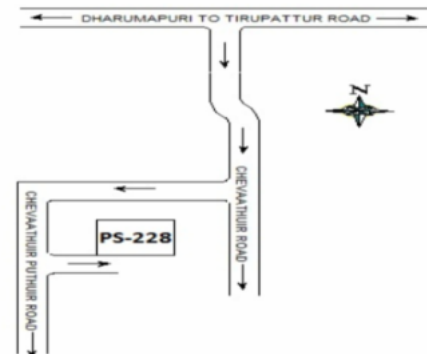

Key MAP View