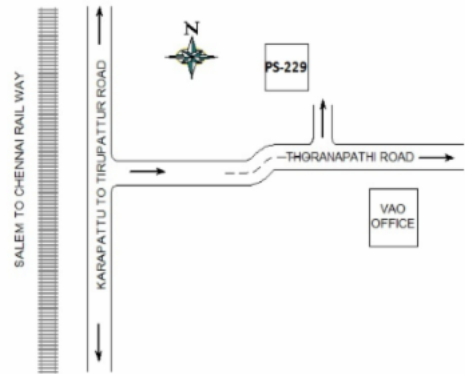

Cad View

Key MAP View