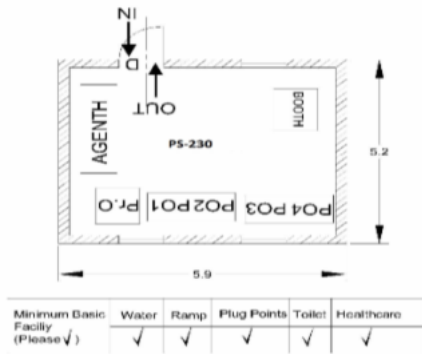

**Polling Station Building Front View**

**Polling Station Front View**

**Cad View**

**Key MAP View**

சட்டமன்றத் தொகுதியின் எண் மற்றும் பெயர் : 50-திருப்பத்தூர் பிரிவு எண் மற்றும் பெயர் 1-புதூர், செவ்வாத்தூர் (வ.கி) மற்றும் (ஊ), வார்டு 3 அம்பேத்கர் நகர்