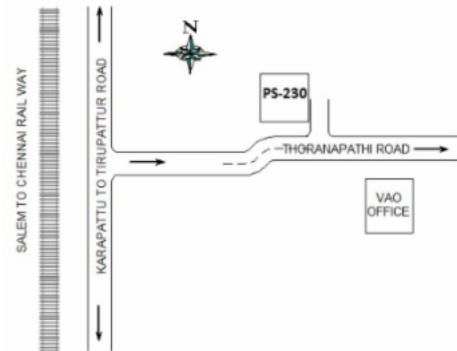

**3. வாக்குச் சாவடியின் விவரங்கள்**

வாக்குச் சாவடியின் எண் மற்றும் பெயர் : 263 - ஊராட்சி ஒன்றிய நடுநிலைப்பள்ளி, வடக்கு பார்த்த தெற்கு கட்டிடம் செவ்வாத்தூர் புதூர் 635654 வாக்குச் சாவடியின் முகவரி : ஊராட்சி ஒன்றிய நடுநிலைப்பள்ளி, செவ்வாத்தூர் புதூர் 635654	<b>வாக்குச் சாவடியின் வகைப்பாடு (ஆண்/பெண்/பொது)</b>	<b>பொது</b>
	<b>துணை வாக்குச் சாவடிகளின் எண்ணிக்கை :</b>	0

**Polling Station Building Front View**

**Polling Station Front View**

**Cad View**

**Key MAP View**

சட்டமன்றத் தொகுதியின் எண் மற்றும் பெயர் : 50-திருப்பத்தூர் பிரிவு எண் மற்றும் பெயர் 1-புதூர், செவ்வாத்தூர் (வ.கி) மற்றும் (ஊ), வார்டு 3 அம்பேத்கர் நகர்