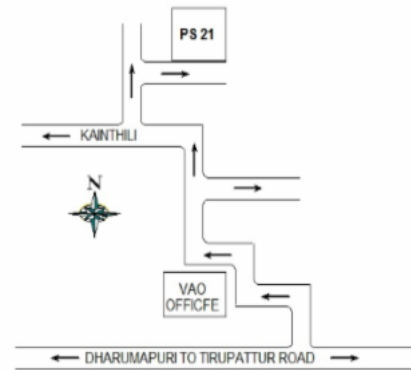

Cad View

Key MAP View