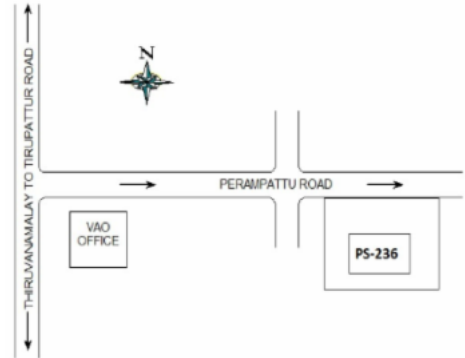

Key MAP View