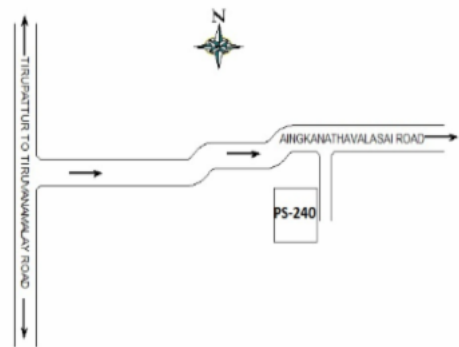

Key MAP View