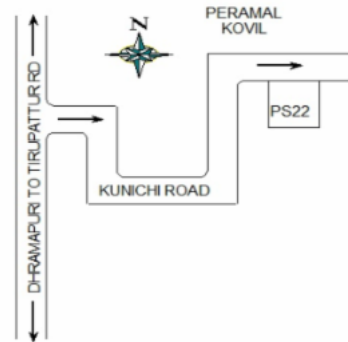

Key MAP View