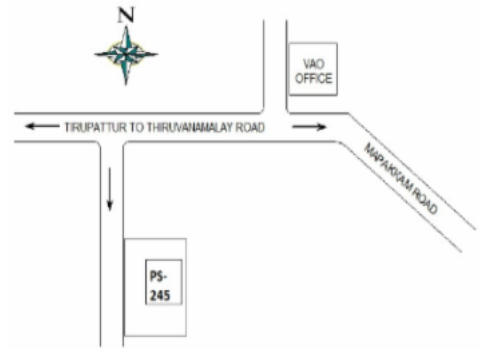

Key MAP View