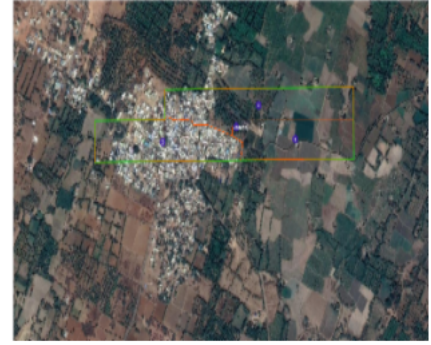

3. வாக்குச் சாவடியின் விவரங்கள்

வாக்குச் சாவடியின் எண் மற்றும் பெயர் : 283 - ஊராட்சி ஒன்றிய துவக்கப்பள்ளி, கிழக்கு பார்த்த மேற்கு கட்டிடம், குரும்பேரி 635652 வாக்குச் சாவடியின் முகவரி : ஊராட்சி ஒன்றிய துவக்கப்பள்ளி, குரும்பேரி 635652	வாக்குச் சாவடியின் வகைப்பாடு (ஆண்/பெண்/பொது)	பொது
	துணை வாக்குச் சாவடிகளின் எண்ணிக்கை :	0

4. வாக்காளர்களின் எண்ணிக்கை

தொடங்கும் வரிசை எண்	முடியும் வரிசை எண்.	நிகர வாக்காளர்களின் எண்ணிக்கை			
		ஆண்	பெண்	மூன்றாம் பாலினம்	மொத்தம்
1	962	466	495	0	961

கையொப்பம்

Nazri Naksha

Google Map View

Polling Station Building Front View