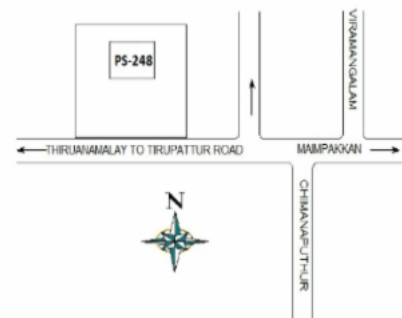

**3. வாக்குச் சாவடியின் விவரங்கள்**

வாக்குச் சாவடியின் எண் மற்றும் பெயர் : 284 - அரசினர் மேல்நிலைப்பள்ளி , கிழக்கு பார்த்த மேற்கு கட்டிடம் குரும்பேரி 635652  வாக்குச் சாவடியின் முகவரி : அரசினர் மேல்நிலைப்பள்ளி, குரும்பேரி 635652	<b>வாக்குச் சாவடியின் வகைப்பாடு (ஆண்/பெண்/பொது)</b>	<b>பொது</b>
	<b>துணை வாக்குச் சாவடிகளின் எண்ணிக்கை :</b>	0

Polling Station Front View

Cad View

Key MAP View

சட்டமன்றத் தொகுதியின் எண் மற்றும் பெயர் : 50-திருப்பத்தூர் பிரிவு எண் மற்றும் பெயர் 1-குரும்பேரி (வ.கி) மற்றும் (ஊ), வார்டு 3 கொல்லகொட்டாய் , தெய்வநிதி வட்டம்