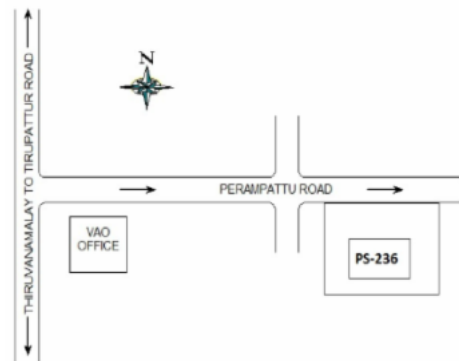

Key MAP View