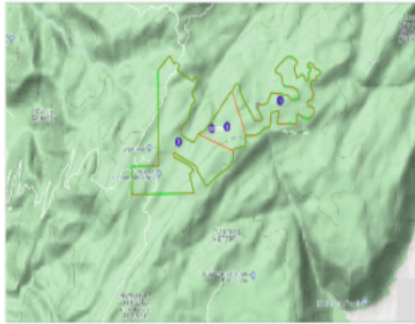

3. வாக்குச் சாவடியின் விவரங்கள்

வாக்குச் சாவடியின் எண் மற்றும் பெயர் : 292 - ஊராட்சி ஒன்றிய நடுநலைப்பள்ளி, தெற்கு பார்த்த கிழக்கு கட்டிடம், வழுதலாம்பட்டு-635655 வாக்குச் சாவடியின் முகவரி : ஊராட்சி ஒன்றிய நடுநலைப்பள்ளி, வழுதலாம்பட்டு 635655	வாக்குச் சாவடியின் வகைப்பாடு (ஆண்/பெண்/பொது)	
	துணை வாக்குச் சாவடிகளின் எண்ணிக்கை :	0

4. வாக்காளர்களின் எண்ணிக்கை

தொடங்கும் வரிசை எண்	முடியும் வரிசை எண்.	நிகர வாக்காளர்களின் எண்ணிக்கை			
		ஆண்	பெண்	மூன்றாம் பாலினம்	மொத்தம்
1	607	308	296	0	604

கையொப்பம்

Nazri Naksha

Google Map View

Polling Station Building Front View