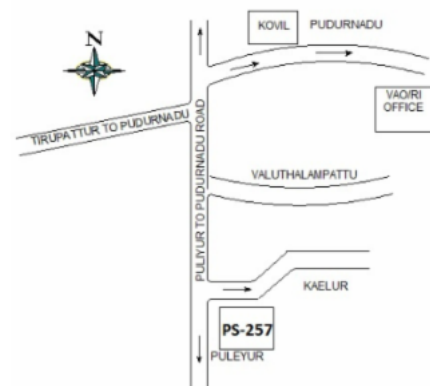

Key MAP View