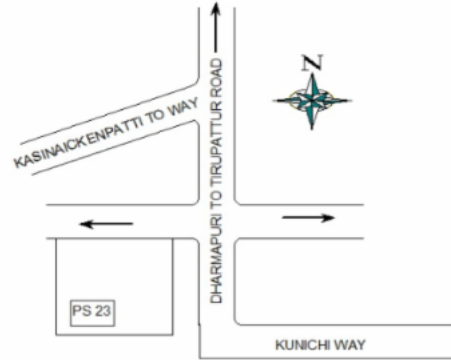

Key MAP View