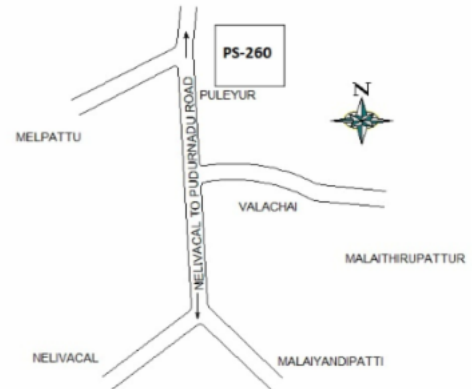

**Google Map View**

**Polling Station Building Front View**

**Polling Station Front View**

**Cad View**

**Key MAP View**

சட்டமன்றத் தொகுதியின் எண் மற்றும் பெயர் : 50-திருப்பத்தூர் பிரிவு எண் மற்றும் பெயர் 1-நெல்வாசல்நாடு (வ.கி) மற்றும் (ஊ), பிளாக் 1 நெல்லிப்பட்டு