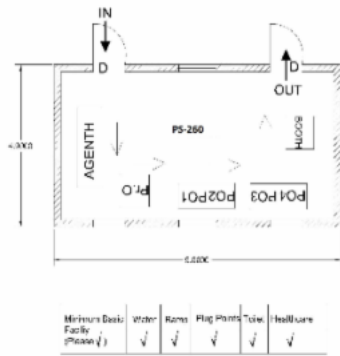

**Google Map View**

**Polling Station Building Front View**

**Polling Station Front View**

**Cad View**

**Key MAP View**

சட்டமன்றத் தொகுதியின் எண் மற்றும் பெயர் : 50-திருப்பத்தூர் பிரிவு எண் மற்றும் பெயர் 1-நெல்வாசல்நாடு (வ.கி) மற்றும் (ஊ), பிளாக் 1 நெல்லிப்பட்டு