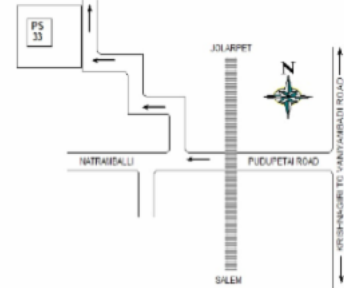

Google Map View

Polling Station Building Front View

Polling Station Front View

Cad View

Key MAP View

சட்டமன்றத் தொகுதியின் எண் மற்றும் பெயர் : 50-திருப்பத்தூர்
பிரிவு எண் மற்றும் பெயர் 1-திருப்பத்தூர் கிராமம் (வ.கி) மற்றும் (ஊ), வார்டு 5 சாமியார் கொட்டாய்