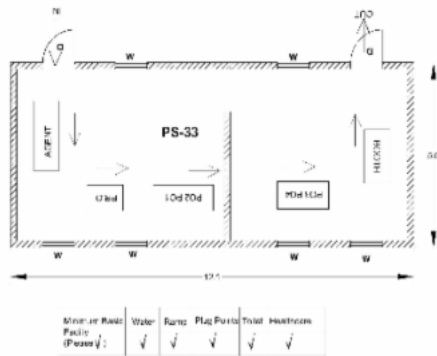

Google Map View

Polling Station Building Front View

Polling Station Front View

Cad View

Key MAP View

சட்டமன்றத் தொகுதியின் எண் மற்றும் பெயர் : 50-திருப்பத்தூர்
பிரிவு எண் மற்றும் பெயர் 1-திருப்பத்தூர் கிராமம் (வ.கி) மற்றும் (ஊ), வார்டு 5 சாமியார் கொட்டாய்