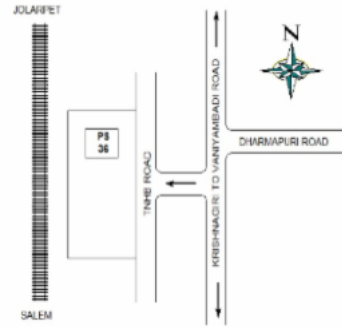

Polling Station Front View

Cad View

Key MAP View

சட்டமன்றத் தொகுதியின் எண் மற்றும் பெயர் : 50-திருப்பத்தூர்
பிரிவு எண் மற்றும் பெயர் 1-திருப்பத்தூர் கிராமம் (வ.கி) மற்றும் (ஊ), வார்டு 2 த.நா.வீ.வ.வா.பகுதி 1