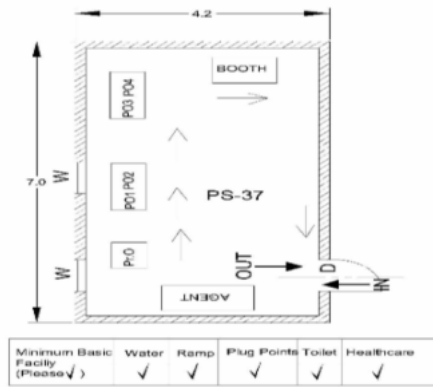

கையொப்பம்

Nazri Naksha

Google Map View

Polling Station Building Front View

Polling Station Front View

Cad View

Key MAP View

சட்டமன்றத் தொகுதியின் எண் மற்றும் பெயர் : 50-திருப்பத்தூர்
பிரிவு எண் மற்றும் பெயர் 1-திருப்பத்தூர் கிராமம் (வ.கி) மற்றும் (ஊ), வார்டு 2 த.நா.வீ.வ.வா.பகுதி 1