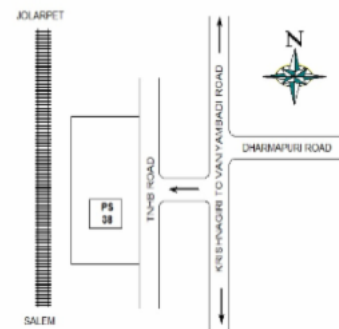

### 3. வாக்குச் சாவடியின் விவரங்கள்

வாக்குச் சாவடியின் எண் மற்றும் பெயர் :	<b>வாக்குச் சாவடியின் வகைப்பாடு (ஆண்/பெண்/பொது)</b>	பொது
46 - குழந்தை வளர்ச்சி திட்ட அலுவலகம், வடக்கு பார்த்தது, தநாவீவவா பகுதி - 1 - 635601	<b>துணை வாக்குச் சாவடிகளின் எண்ணிக்கை :</b>	0
வாக்குச் சாவடியின் முகவரி :		
குழந்தை வளர்ச்சி திட்ட அலுவலகம், தநாவீவவா பகுதி - 1 - 635601		

Polling Station Front View

Cad View

Key MAP View

சட்டமன்றத் தொகுதியின் எண் மற்றும் பெயர் : 50-திருப்பத்தூர்  
பிரிவு எண் மற்றும் பெயர் : 1-திருப்பத்தூர் கிராமம் (வ.கி) மற்றும் (ஊ), வார்டு 2 த.நா.வீ.வ.வா.பகுதி 1