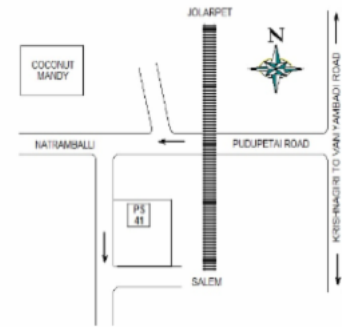

Cad View

Key MAP View